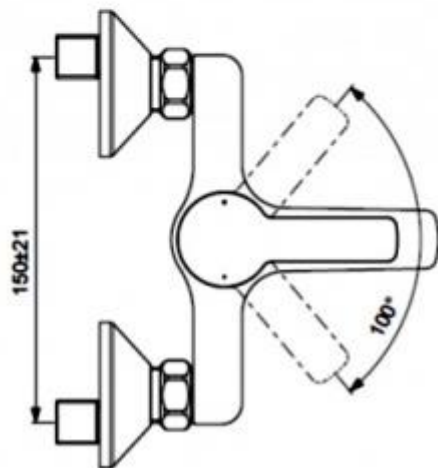

ВидимаУНО Смеситель для ванны/душа

Описание

Смеситель для ванны/душа

Установка: на стену

Монтаж на стандартных эксцентриках (в комплекте: эксцентрики, металлические отражатели, уплотнительные прокладки)

Литой излив Длина излива: 95 мм

Угол поворота: нет

Аэратор PERLATOR: есть

Керамический картридж 35 мм

Металлическая рукоятка

Индикатор холодной/горячей воды: есть

Переключение ванна/душ: ручное (позволяет использовать функцию "душ" даже при очень низком давлении воды)

Обратный клапан: нет

Душевой гарнитур в комплекте: да

Входит в комплект:

- душевая лейка Ø 70 мм
- металлический шланг 1500 мм
- держатель для лейки

Цвет: хром