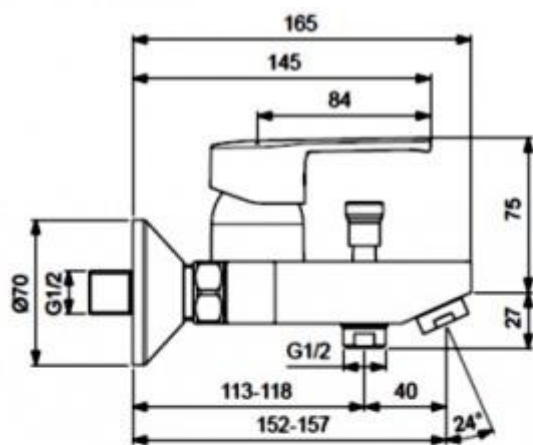

ВидимаУНО Смеситель для ванны/душа

Описание

Смеситель для ванны/душа

Установка: на стену

Монтаж на стандартных эксцентриках (в комплекте: эксцентрики, металлические отражатели, уплотнительные прокладки)

Литой излив Длина излива: 95 мм

Угол поворота: нет

Аэратор PERLATOR: есть

Керамический картридж 35 мм

Металлическая рукоятка

Индикатор холодной/горячей воды: есть

Переключение ванна/душ: ручное (позволяет использовать функцию "душ" даже при очень низком давлении воды)